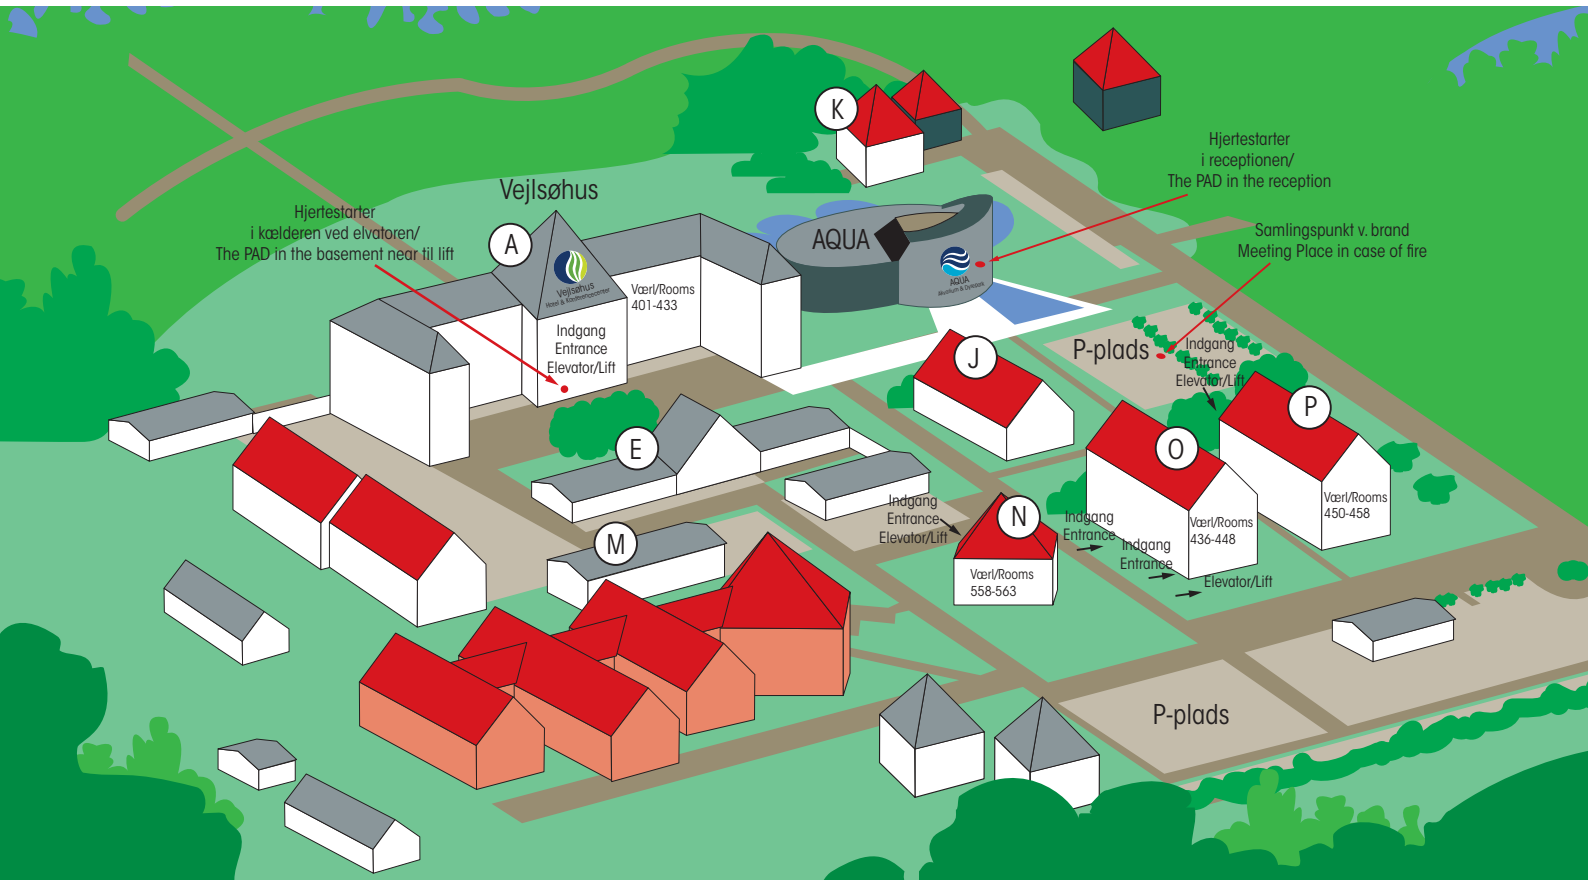

Hjertestarter/PAD

Hjertestarteren er placeret i kælderen ved nedgangen til Caféen.

The PAD is located in the basement at the entrance to the café.